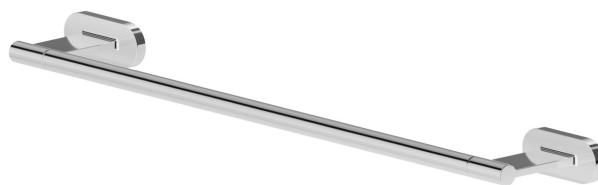

ACCESSOIRES RONDS

67228.21.018

Porte-serviettes moyen, 45 cm - finition Chrome

Chrome

CARACTÉRISTIQUES

Installation

Murale

DESSIN TECHNIQUE

Aperçu AR
essayez-le chez vous

Plus de détails
sur notre [site web](#)

ACCESSOIRES RONDS

67228.21.018

Porte-serviettes moyen, 45 cm - finition Chrome

FINITIONS DISPONIBLES

21.018

Chrome

01.014

finition Matt White

01.093

finition Matt Black

47.083

finition Groove Bronze

58.061

finition PVD Copper Bronze