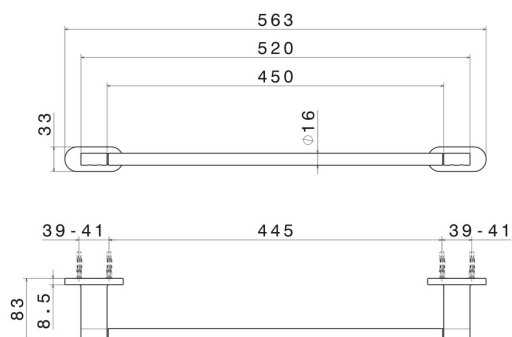

ACCESSOIRES RONDS

67228.21.018

Porte-serviettes moyen, 45 cm - finition Chrome

Chrome

CARACTÉRISTIQUES

Installation

Murale

DESSIN TECHNIQUE

Aperçu AR
essayez-le chez vous

Plus de détails
sur notre [site web](#)

ACCESSOIRES RONDS

67228.21.018

Porte-serviettes moyen, 45 cm - finition Chrome

FINITIONS DISPONIBLES

21.018

Chrome