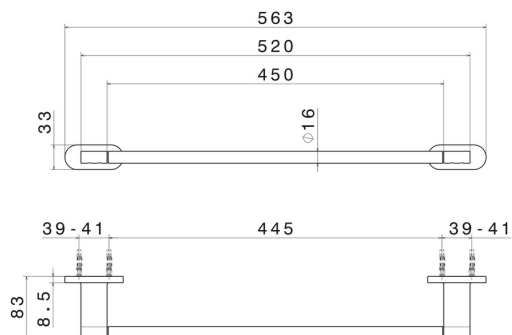

ACCESSOIRES RONDS

67228.47.083

Porte-serviettes moyen, 45 cm - finition Groove Bronze

Groove Bronze

CARACTÉRISTIQUES

Installation

Murale

DESSIN TECHNIQUE

ACCESSOIRES RONDS

67228.47.083

Porte-serviettes moyen, 45 cm - finition Groove Bronze

FINITIONS DISPONIBLES

47.083

Groove Bronze

01.014

finition Matt White