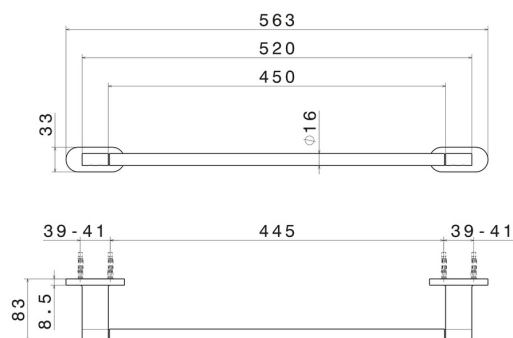

ACCESSOIRES RONDS

67228.58.061

Porte-serviettes moyen, 45 cm - finition PVD Copper Bronze

PVD Copper Bronze

CARACTÉRISTIQUES

Installation

Murale

DESSIN TECHNIQUE

ACCESSOIRES RONDS

67228.58.061

Porte-serviettes moyen, 45 cm - finition PVD Copper Bronze

FINITIONS DISPONIBLES

58.061

PVD Copper Bronze

01.014

finition Matt White