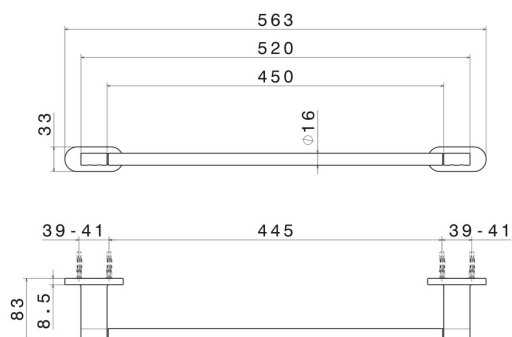

ACCESSOIRES RONDS

67228.58.063

Porte-serviettes moyen, 45 cm - finition PVD Gun Metal

PVD Gun Metal

CARACTÉRISTIQUES

Installation

Murale

DESSIN TECHNIQUE

ACCESSOIRES RONDS

67228.58.063

Porte-serviettes moyen, 45 cm - finition PVD Gun Metal

FINITIONS DISPONIBLES

58.063

PVD Gun Metal

01.014

finition Matt White