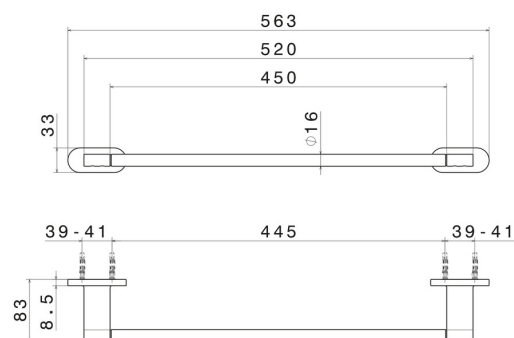

ACCESSOIRES RONDS

67228.59.064

Porte-serviettes moyen, 45 cm - finition PVD Brushed Gun Metal

PVD Brushed Gun Metal

CARACTÉRISTIQUES

Installation

Murale

DESSIN TECHNIQUE

Aperçu AR
essayez-le chez vous

Plus de détails
sur notre [site web](#)

ACCESSOIRES RONDS

67228.59.064

Porte-serviettes moyen, 45 cm - finition PVD Brushed Gun Metal

FINITIONS DISPONIBLES

59.064

PVD Brushed Gun Metal