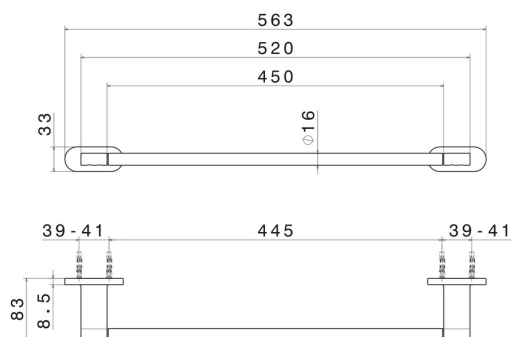

ACCESSOIRES RONDS

67228.59.066

Porte-serviettes moyen, 45 cm - finition PVD Brushed steel

CARACTÉRISTIQUES

Installation

Murale

DESSIN TECHNIQUE

ACCESSOIRES RONDS

67228.59.066

Porte-serviettes moyen, 45 cm - finition PVD Brushed steel

FINITIONS DISPONIBLES

59.066

PVD Brushed steel

01.014

finition Matt White

01.093