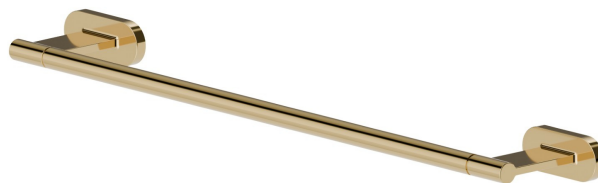

# ACCESSOIRES RONDS

67228.61.020

Porte-serviettes moyen, 45 cm - finition PVD Glossy Gold

## CARACTÉRISTIQUES

Installation

Murale

## ACCESSOIRES RONDS

**67228.61.020**

Porte-serviettes moyen, 45 cm - finition PVD Glossy Gold

### FINITIONS DISPONIBLES

---

**61.020**

PVD Glossy Gold

**01.014**

finition Matt White

**01.093**

finition Matt Black