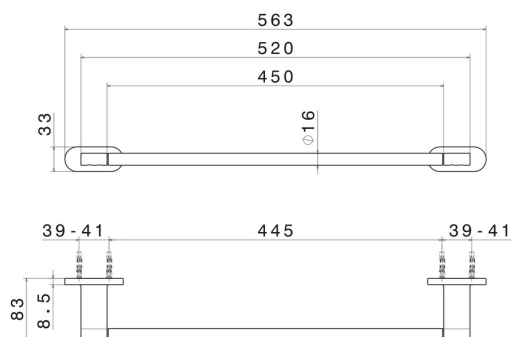

ACCESSOIRES RONDS

67228.M0.070

Porte-serviettes moyen, 45 cm - finition Titanium Satin

CARACTÉRISTIQUES

Installation

Murale

DESSIN TECHNIQUE

Aperçu AR
essayez-le chez vous

Plus de détails
sur notre [site web](#)

ACCESSOIRES RONDS

67228.M0.070

Porte-serviettes moyen, 45 cm - finition Titanium Satin

FINITIONS DISPONIBLES

M0.070

Titanium Satin

01.014