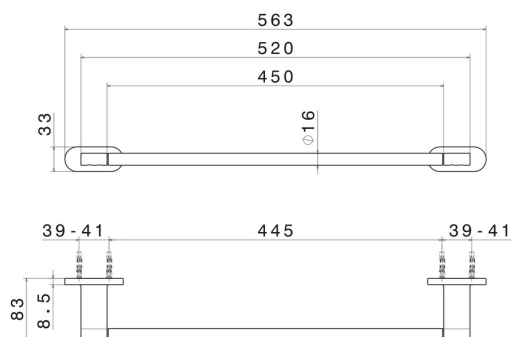

ACCESSOIRES RONDS

67228.M0.071

Porte-serviettes moyen, 45 cm - finition Gold Satin

CARACTÉRISTIQUES

Installation

Murale

DESSIN TECHNIQUE

ACCESSOIRES RONDS

67228.M0.071

Porte-serviettes moyen, 45 cm - finition Gold Satin

FINITIONS DISPONIBLES

M0.071

Gold Satin

01.014

finition Matt White

01.093