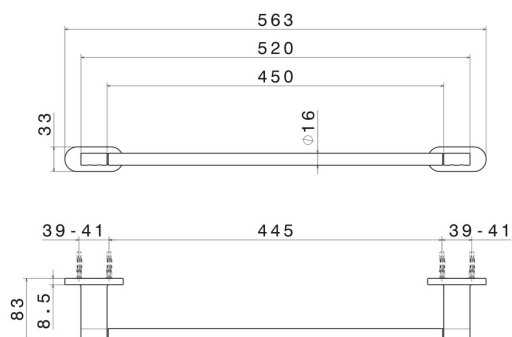

DESSIN TECHNIQUE

Aperçu AR
essayez-le chez vous

Plus de détails
sur notre [site web](#)