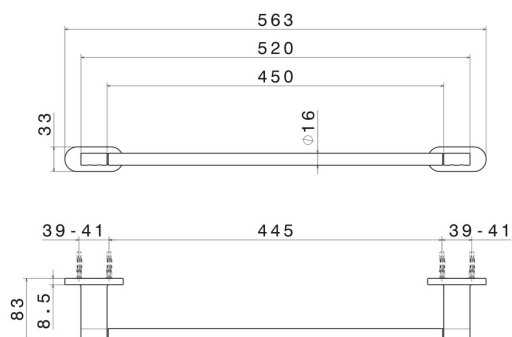

ACCESSOIRES ROND

67228.M0.075

Porte-serviettes moyen, 45 cm - finition Copper Glossy

Copper Glossy

CARACTÉRISTIQUES

Installation

Murale

DESSIN TECHNIQUE

ACCESSOIRES RONDS

67228.M0.075

Porte-serviettes moyen, 45 cm - finition Copper Glossy

FINITIONS DISPONIBLES

M0.075

Copper Glossy

01.014

finition Matt White