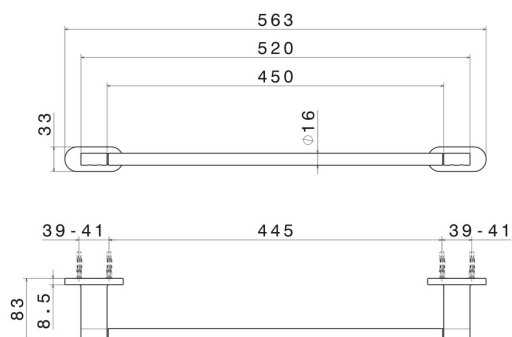

ACCESSOIRES ROND

67228.M0.077

Porte-serviettes moyen, 45 cm - finition Carbon Satin

Carbon Satin

CARACTÉRISTIQUES

Installation

Murale

DESSIN TECHNIQUE

ACCESSOIRES RONDS

67228.M0.077

Porte-serviettes moyen, 45 cm - finition Carbon Satin

FINITIONS DISPONIBLES

M0.077

Carbon Satin

01.014

finition Matt White