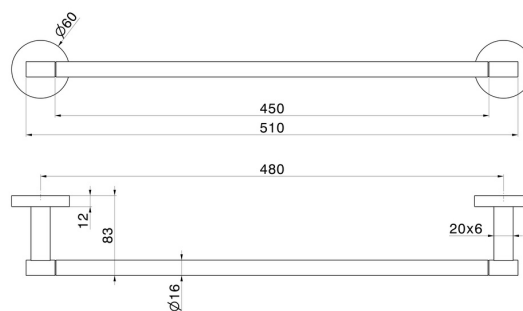

# ACCESSOIRES X-STEEL

**73228X.50.050**

Porte-serviettes moyen, 45 cm - finition Stainless Steel

## CARACTÉRISTIQUES

Installation

**Murale**

## DESSIN TECHNIQUE

## ACCESSOIRES X-STEEL

**73228X.50.050**

Porte-serviettes moyen, 45 cm - finition Stainless Steel