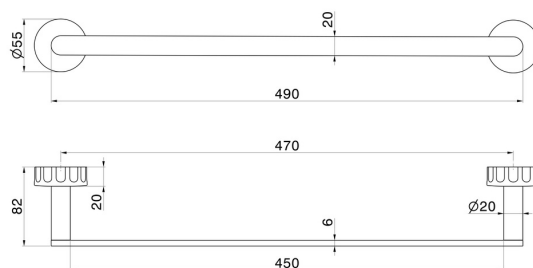

ACCESSOIRES IONIKA

73528.01.014

Porte-serviettes moyen, 45 cm - finition Matt White

CARACTÉRISTIQUES

Installation

Murale

DESSIN TECHNIQUE

ACCESSOIRES IONIKA

73528.01.014

Porte-serviettes moyen, 45 cm - finition Matt White

FINITIONS DISPONIBLES

01.014

Matt White

01.093

finition Matt Black

21.018