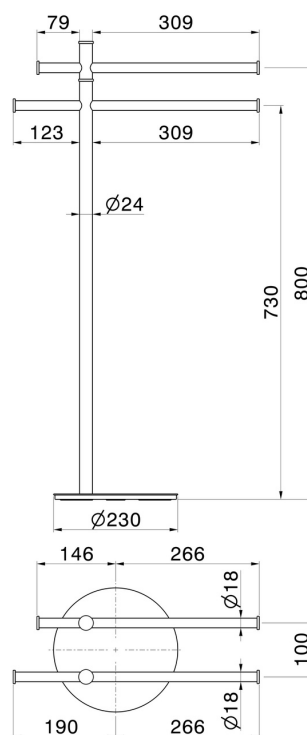

ACCESSOIRES RONDS

67270.01.014

Porte-serviettes sur pied - finition Matt White

CARACTÉRISTIQUES

Installation

À poser

DESSIN TECHNIQUE

ACCESSOIRES RONDS

67270.01.014

Porte-serviettes sur pied - finition Matt White

FINITIONS DISPONIBLES

01.014

Matt White

01.093

finition Matt Black

21.018

finition Chrome

47.083

finition Groove Bronze

58.061

finition PVD Copper Bronze

58.063

finition PVD Gun Metal

59.064