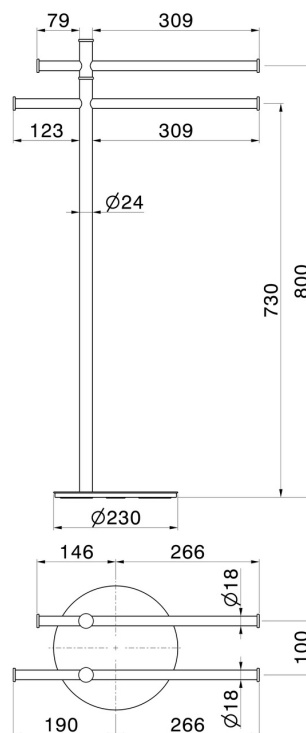

ACCESSOIRES RONDS

67270.21.018

Porte-serviettes sur pied - finition Chrome

Chrome

CARACTÉRISTIQUES

Installation

À poser

DESSIN TECHNIQUE

ACCESSOIRES RONDS

67270.21.018

Porte-serviettes sur pied - finition Chrome

FINITIONS DISPONIBLES

21.018

Chrome

01.014

finition Matt White