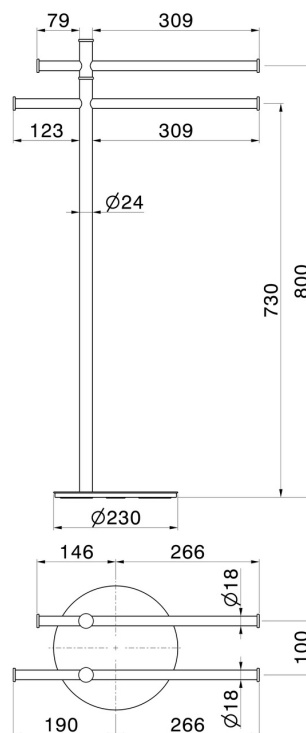

ACCESSOIRES RONDS

67270.47.083

Porte-serviettes sur pied - finition Groove Bronze

Groove Bronze

CARACTÉRISTIQUES

Installation

À poser

DESSIN TECHNIQUE

ACCESSOIRES RONDS

67270.47.083

Porte-serviettes sur pied - finition Groove Bronze

FINITIONS DISPONIBLES

47.083

Groove Bronze

01.014

finition Matt White