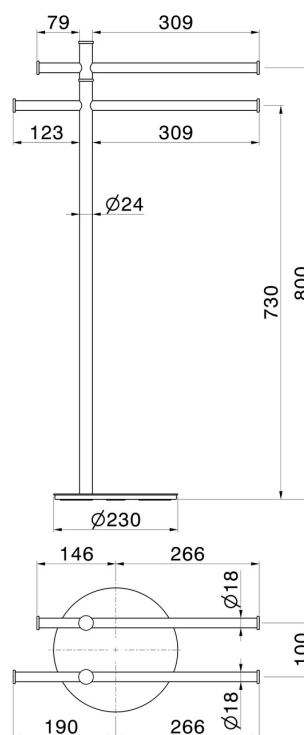

ACCESSOIRES RONDS

67270.58.061

Porte-serviettes sur pied - finition PVD Copper Bronze

PVD Copper Bronze

CARACTÉRISTIQUES

Installation

À poser

DESSIN TECHNIQUE

ACCESSOIRES RONDS

67270.58.061

Porte-serviettes sur pied - finition PVD Copper Bronze

FINITIONS DISPONIBLES

58.061

PVD Copper Bronze

01.014

finition Matt White