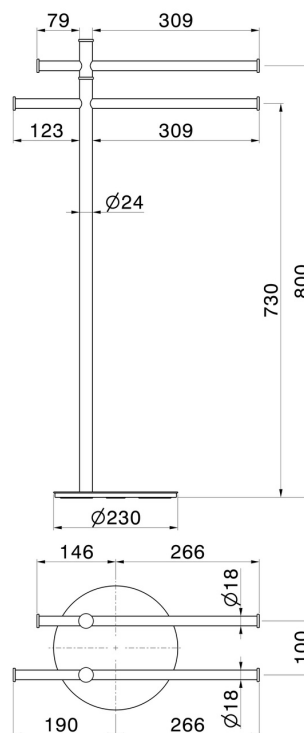

ACCESSOIRES RONDS

67270.59.064

Porte-serviettes sur pied - finition PVD Brushed Gun Metal

PVD Brushed Gun Metal

CARACTÉRISTIQUES

Installation

À poser

DESSIN TECHNIQUE

ACCESSOIRES RONDS

67270.59.064

Porte-serviettes sur pied - finition PVD Brushed Gun Metal

FINITIONS DISPONIBLES

59.064

PVD Brushed Gun Metal

01.014

finition Matt White