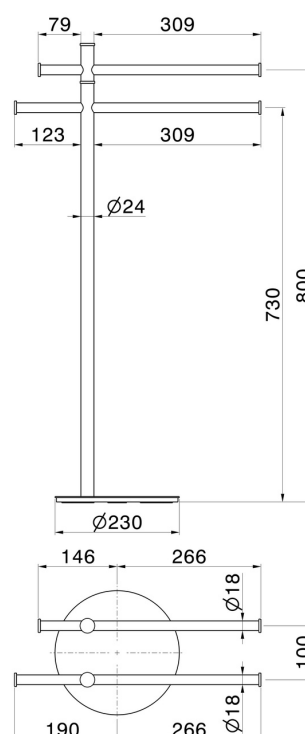

# ACCESSOIRES RONDS

67270.59.067

Porte-serviettes sur pied - finition PVD Brushed Copper Bronze

PVD Brushed Copper Bronze

## CARACTÉRISTIQUES

Installation

À poser

## DESSIN TECHNIQUE