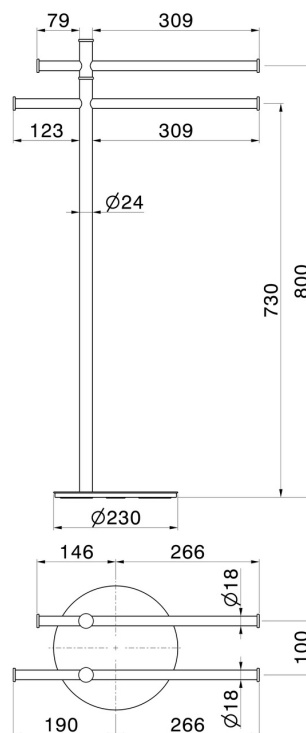

# ACCESSOIRES RONDS

67270.59.097

Porte-serviettes sur pied - finition PVD Brushed Gold

PVD Brushed Gold

## CARACTÉRISTIQUES

Installation

À poser

## DESSIN TECHNIQUE