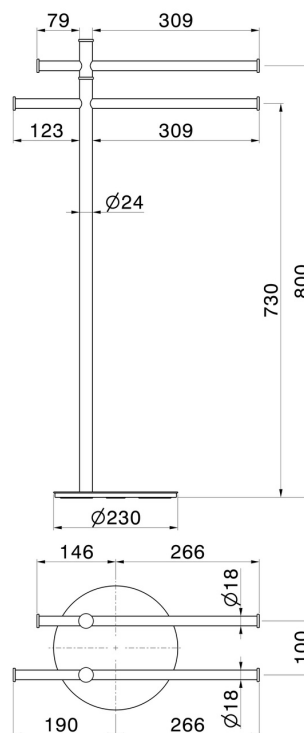

ACCESSOIRES RONDS

67270.61.020

Porte-serviettes sur pied - finition PVD Glossy Gold

PVD Glossy Gold

CARACTÉRISTIQUES

Installation

À poser

DESSIN TECHNIQUE