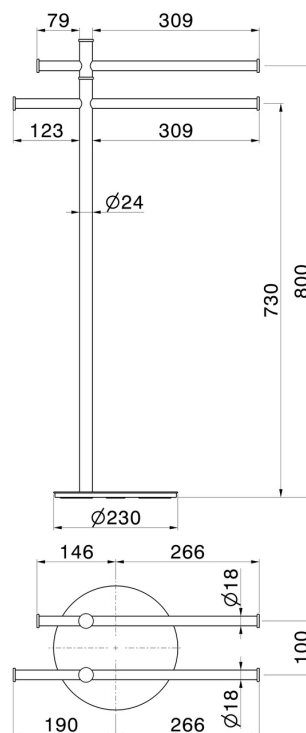

ACCESSOIRES RONDS

67270.M0.071

Porte-serviettes sur pied - finition Gold Satin

CARACTÉRISTIQUES

Installation

À poser

DESSIN TECHNIQUE

ACCESSOIRES RONDS

67270.M0.071

Porte-serviettes sur pied - finition Gold Satin

FINITIONS DISPONIBLES

M0.071

Gold Satin

01.014

finition Matt White

01.093