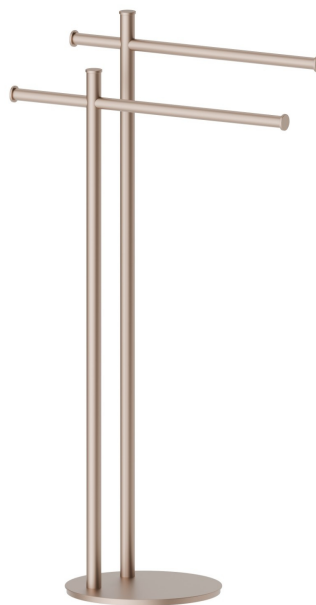

# ACCESSOIRES RONDS

67270.M0.072

Porte-serviettes sur pied - finition Copper Satin

Copper Satin

## ACCESSOIRES RONDS

**67270.M0.072**

Porte-serviettes sur pied - finition Copper Satin