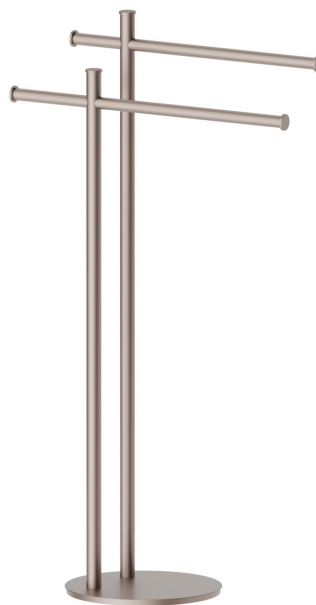

# ACCESSOIRES RONDS

67270.M0.075

Porte-serviettes sur pied - finition Copper Glossy

Copper Glossy

## ACCESSOIRES RONDS

**67270.M0.075**

Porte-serviettes sur pied - finition Copper Glossy