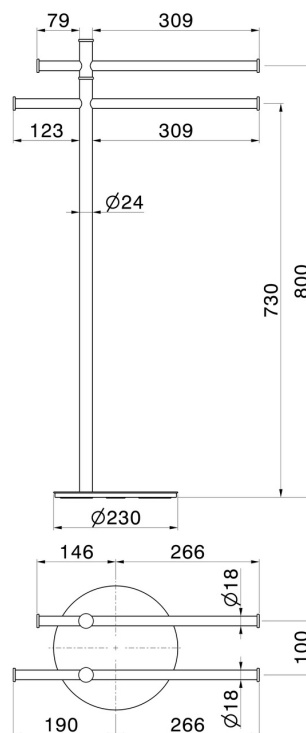

# ACCESSOIRES RONDS

67270.M0.077

Porte-serviettes sur pied - finition Carbon Satin

Carbon Satin

## CARACTÉRISTIQUES

Installation

À poser

## DESSIN TECHNIQUE