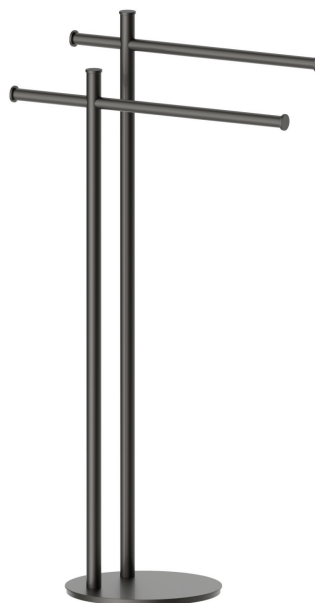

# ACCESSOIRES RONDS

67270.M0.077

Porte-serviettes sur pied - finition Carbon Satin

Carbon Satin

## ACCESSOIRES RONDS

**67270.M0.077**

Porte-serviettes sur pied - finition Carbon Satin