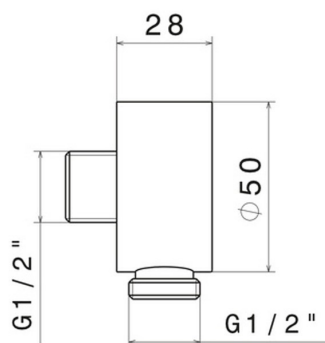

**2299.47.083**

Prise d'eau murale - finition Groove Bronze

Groove Bronze

**CARACTÉRISTIQUES**

---

Matériau	<b>Laiton/Marbre</b>
Installation	<b>Murale</b>

**DESSIN TECHNIQUE**

---