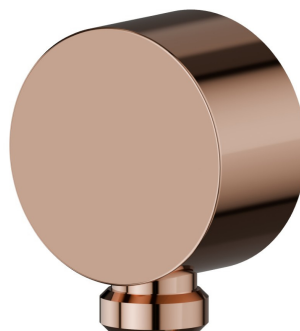

2299.58.061

Prise d'eau murale - finition PVD Copper Bronze

CARACTÉRISTIQUES

Matériau	Laiton/Marbre
Installation	Murale

DESSIN TECHNIQUE

Aperçu AR
essayez-le chez vous

Plus de détails
sur notre [site web](#)

2299.58.061

Prise d'eau murale - finition PVD Copper Bronze

FINITIONS DISPONIBLES

58.061

PVD Copper Bronze

01.014

finition Matt White

01.093

finition Matt Black

21.018

finition Chrome

47.083

finition Groove Bronze

58.063

finition PVD Gun Metal

59.064

finition PVD Brushed Pale Gold

61.020

finition PVD Glossy Gold

Aperçu AR
essayez-le chez vous

Plus de détails
sur notre [site web](#)

 **MO.070**
finition Titanium Satin

 **MO.071**
finition Gold Satin

 **MO.072**
finition Copper Satin