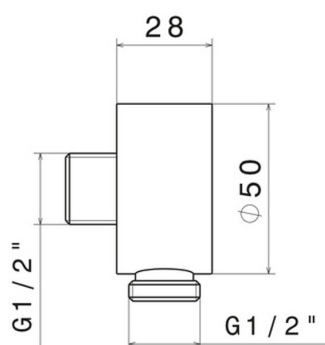

2299.58.061

Prise d'eau murale - finition PVD Copper Bronze

CARACTÉRISTIQUES

Matériau	Laiton/Marbre
Installation	Murale

DESSIN TECHNIQUE

Aperçu AR
essayez-le chez vous

Plus de détails
sur notre [site web](#)