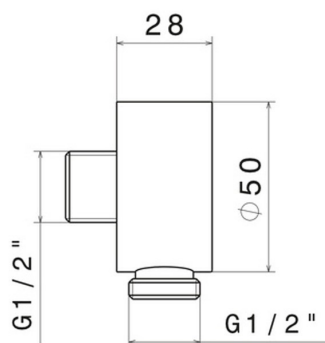

**2299.59.064**

Prise d'eau murale - finition PVD Brushed Gun Metal

PVD Brushed Gun Metal

**CARACTÉRISTIQUES**

---

Matériau	<b>Laiton/Marbre</b>
Installation	<b>Murale</b>

**DESSIN TECHNIQUE**

---

**2299.59.064**

Prise d'eau murale - finition PVD Brushed Gun Metal