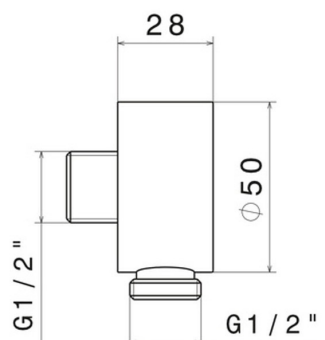

2299.59.067

Prise d'eau murale - finition PVD Brushed Copper Bronze

CARACTÉRISTIQUES

Matériau	Laiton/Marbre
Installation	Murale

DESSIN TECHNIQUE

2299.59.067

Prise d'eau murale - finition PVD Brushed Copper Bronze