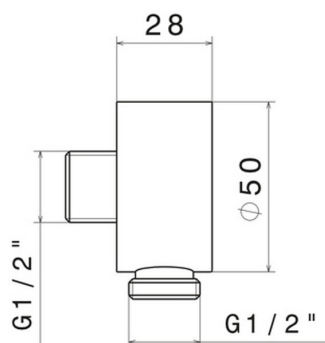

**2299.59.097**

Prise d'eau murale - finition PVD Brushed Gold

**CARACTÉRISTIQUES**

---

Matériau	Laiton/Marbre
Installation	Murale

**DESSIN TECHNIQUE**

---

**2299.59.097**