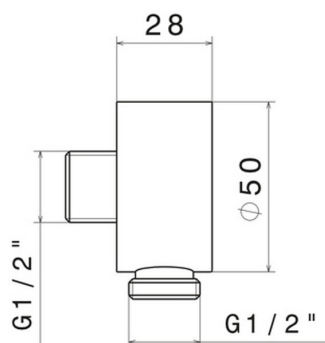

2299.61.020

Prise d'eau murale - finition PVD Glossy Gold

CARACTÉRISTIQUES

Matériau	Laiton/Marbre
Installation	Murale

DESSIN TECHNIQUE

2299.61.020

Prise d'eau murale - finition PVD Glossy Gold

FINITIONS DISPONIBLES