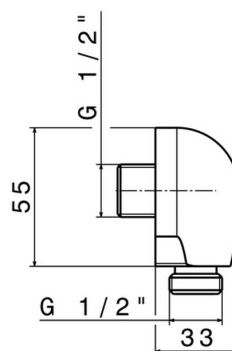

### DESSIN TECHNIQUE

---

**365.21.018**

Prise d'eau murale - finition Chrome