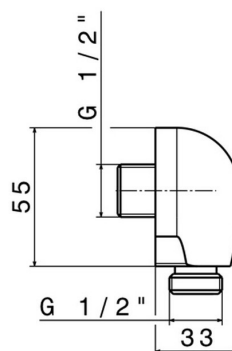

## 365.61.020

Prise d'eau murale - finition PVD Glossy Gold

### DESSIN TECHNIQUE

---

**365.61.020**

Prise d'eau murale - finition PVD Glossy Gold