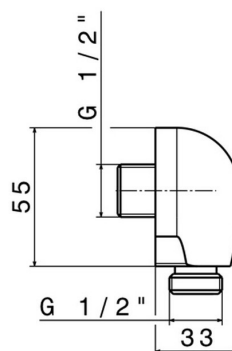

365.66.019

Prise d'eau murale - finition Gold

CARACTÉRISTIQUES

Matériau	Laiton
Installation	Murale

DESSIN TECHNIQUE

365.66.019

Prise d'eau murale - finition Gold

FINITIONS DISPONIBLES