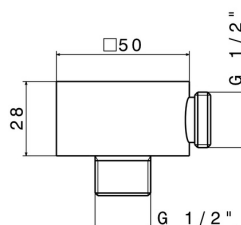

5699.01.093

Prise d'eau murale - finition Matt Black

CARACTÉRISTIQUES

Matériau	Laiton
Installation	Murale

DESSIN TECHNIQUE

5699.01.093

Prise d'eau murale - finition Matt Black

FINITIONS DISPONIBLES