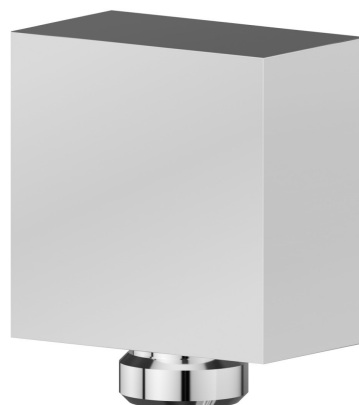

5699.21.018

Prise d'eau murale - finition Chrome

Chrome

CARACTÉRISTIQUES

Matériau	Laiton
Installation	Murale

DESSIN TECHNIQUE

5699.21.018

Prise d'eau murale - finition Chrome

FINITIONS DISPONIBLES

21.018

Chrome

01.093

finition Matt Black