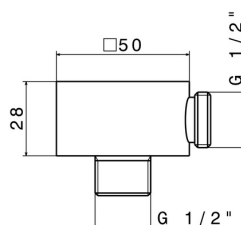

5699.21.018

Prise d'eau murale - finition Chrome

Chrome

CARACTÉRISTIQUES

Matériau	Laiton
Installation	Murale

DESSIN TECHNIQUE

5699.21.018

Prise d'eau murale - finition Chrome