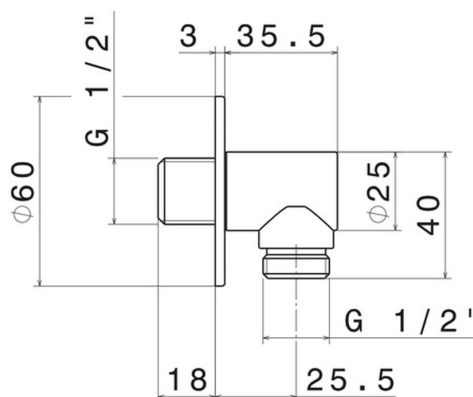

69399.01.093

Prise d'eau murale - finition Matt Black

CARACTÉRISTIQUES

Matériau	Laiton
Installation	Murale

DESSIN TECHNIQUE

69399.01.093

Prise d'eau murale - finition Matt Black

FINITIONS DISPONIBLES