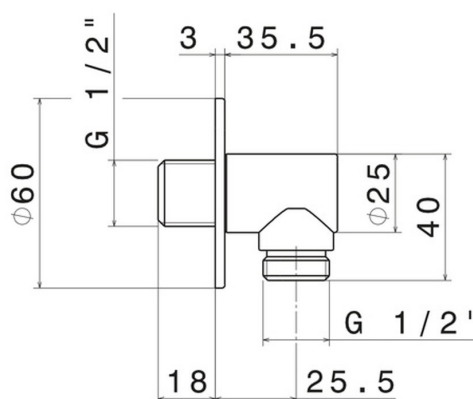

## 69399.21.018

Prise d'eau murale - finition Chrome

### CARACTÉRISTIQUES

Matériau	<b>Laiton</b>
Installation	<b>Murale</b>

### DESSIN TECHNIQUE

**69399.21.018**

Prise d'eau murale - finition Chrome

**FINITIONS DISPONIBLES**

---

**21.018**

Chrome

**01.093**