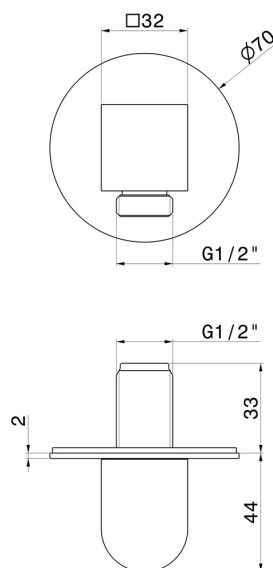

**68499.01.093**

Prise d'eau murale. Ø70mm - finition Matt Black

**CARACTÉRISTIQUES**

---

Matériau	<b>Laiton</b>
Installation	<b>Murale</b>

**DESSIN TECHNIQUE**

---

**68499.01.093**

Prise d'eau murale. Ø70mm - finition Matt Black