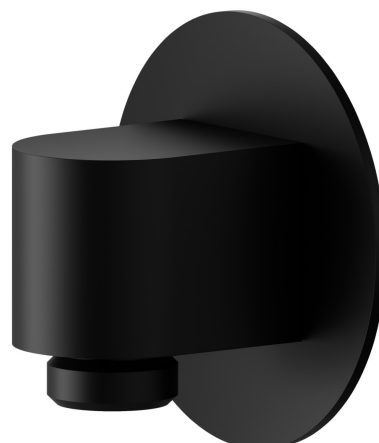

**68499.01.093**

Prise d'eau murale. Ø70mm - finition Matt Black

**CARACTÉRISTIQUES**

---

Matériau	<b>Laiton</b>
Installation	<b>Murale</b>

**DESSIN TECHNIQUE**

---

**68499.01.093**

Prise d'eau murale. Ø70mm - finition Matt Black

## FINITIONS DISPONIBLES

---

**01.093**

Matt Black

**21.018**

finition Chrome

**58.061**

finition PVD Copper Bronze