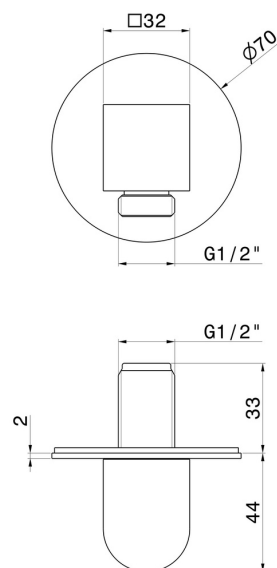

68499.21.018

Prise d'eau murale. Ø70mm - finition Chrome

Chrome

CARACTÉRISTIQUES

Matériau	Laiton
Installation	Murale

DESSIN TECHNIQUE

68499.21.018

Prise d'eau murale. Ø70mm - finition Chrome