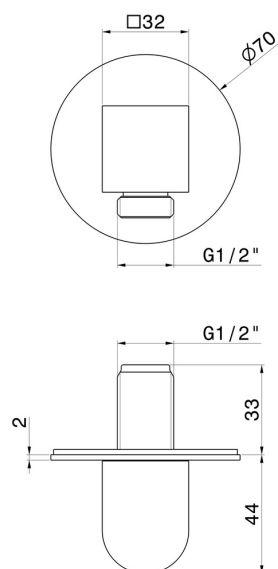

**68499.59.064**

Prise d'eau murale. Ø70mm - finition PVD Brushed Gun Metal

PVD Brushed Gun Metal

**CARACTÉRISTIQUES**

|              |               |
|--------------|---------------|
| Matériau     | <b>Laiton</b> |
| Installation | <b>Murale</b> |

**DESSIN TECHNIQUE**

**68499.59.064**

Prise d'eau murale. Ø70mm - finition PVD Brushed Gun Metal