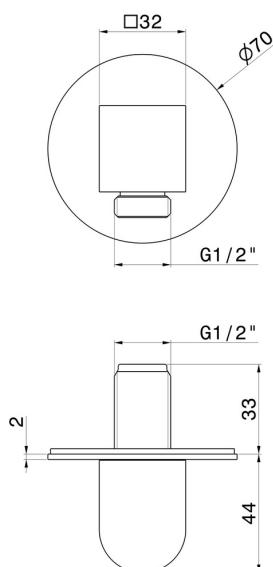

68499.61.020

Prise d'eau murale. Ø70mm - finition PVD Glossy Gold

CARACTÉRISTIQUES

Matériau	Laiton
Installation	Murale

DESSIN TECHNIQUE

68499.61.020

Prise d'eau murale. Ø70mm - finition PVD Glossy Gold

FINITIONS DISPONIBLES