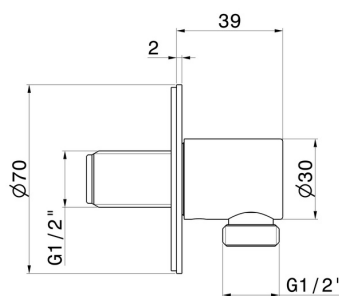

69699X.50.050

Prise d'eau murale en acier inox - finition Stainless Steel

CARACTÉRISTIQUES

Matériau	Acier inox
Installation	Murale

DESSIN TECHNIQUE

69699X.50.050

Prise d'eau murale en acier inox - finition Stainless Steel