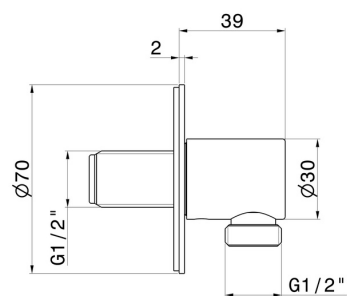

69699X.59.064

Prise d'eau murale en acier inox - finition PVD Brushed Gun Metal

PVD Brushed Gun Metal

CARACTÉRISTIQUES

Matériau

Acier inox

Installation

Murale

DESSIN TECHNIQUE

69699X.59.064

Prise d'eau murale en acier inox - finition PVD Brushed Gun Metal

FINITIONS DISPONIBLES

59.064

PVD Brushed Gun Metal

50.050

finition Stainless Steel