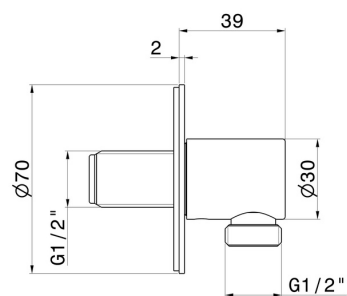

## 69699X.59.067

Prise d'eau murale en acier inox - finition PVD Brushed Copper Bronze

 PVD Brushed Copper Bronze

### CARACTÉRISTIQUES

---

Matériau	<b>Acier inox</b>
Installation	<b>Murale</b>

### DESSIN TECHNIQUE

---

**69699X.59.067**

Prise d'eau murale en acier inox - finition PVD Brushed Copper Bronze