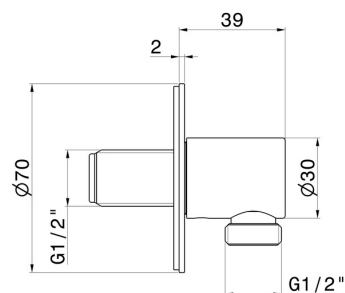

69699X.59.097

Prise d'eau murale en acier inox - finition PVD Brushed Gold

CARACTÉRISTIQUES

Matériau	Acier inox
Installation	Murale

DESSIN TECHNIQUE

69699X.59.097

Prise d'eau murale en acier inox - finition PVD Brushed Gold