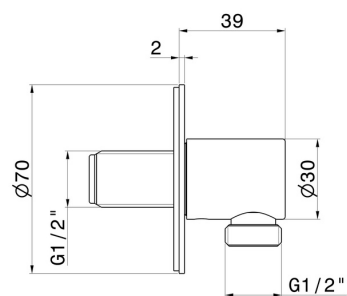

69699X.59.098

Prise d'eau murale en acier inox - finition PVD Brushed Pale Gold

CARACTÉRISTIQUES

Matériau	Acier inox
Installation	Murale

DESSIN TECHNIQUE

69699X.59.098

Prise d'eau murale en acier inox - finition PVD Brushed Pale Gold