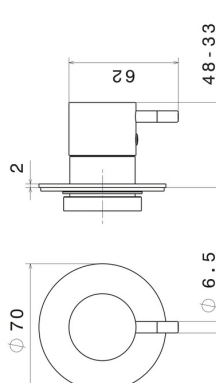

### CARACTÉRISTIQUES

Matériau	<b>Laiton</b>
Installation	<b>Boîte d'encastrement mural</b>
Sorties	<b>1 Sortie</b>
Nécessaires à l'installation	<b><u>27891.00.000</u></b>
Nécessaires à l'installation	<b><u>27892.00.000</u></b>
Nécessaires à l'installation	<b><u>27893.00.000</u></b>
Nécessaires à l'installation	<b><u>27894.00.000</u></b>
Nécessaires à l'installation	<b><u>27895.00.000</u></b>

### DESSIN TECHNIQUE

**67686E.01.093**

Robinet d'arrêt - finition Matt Black