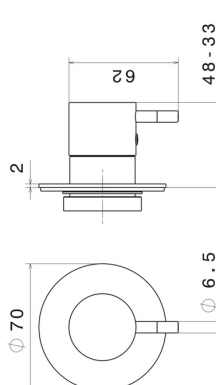

67686E.05.093

Robinet d'arrêt - finition Chrome - Matt Black

Chrome - Matt Black

CARACTÉRISTIQUES

Matériau	Laiton
Installation	Boîte d'encastrement mural
Sorties	1 Sortie
Nécessaires à l'installation	<u>27891.00.000</u>
Nécessaires à l'installation	<u>27892.00.000</u>
Nécessaires à l'installation	<u>27893.00.000</u>
Nécessaires à l'installation	<u>27894.00.000</u>
Nécessaires à l'installation	<u>27895.00.000</u>

DESSIN TECHNIQUE

67686E.05.093

Robinet d'arrêt - finition Chrome - Matt Black

FINITIONS DISPONIBLES

05.093

Chrome - Matt Black

01.093

finition Matt Black